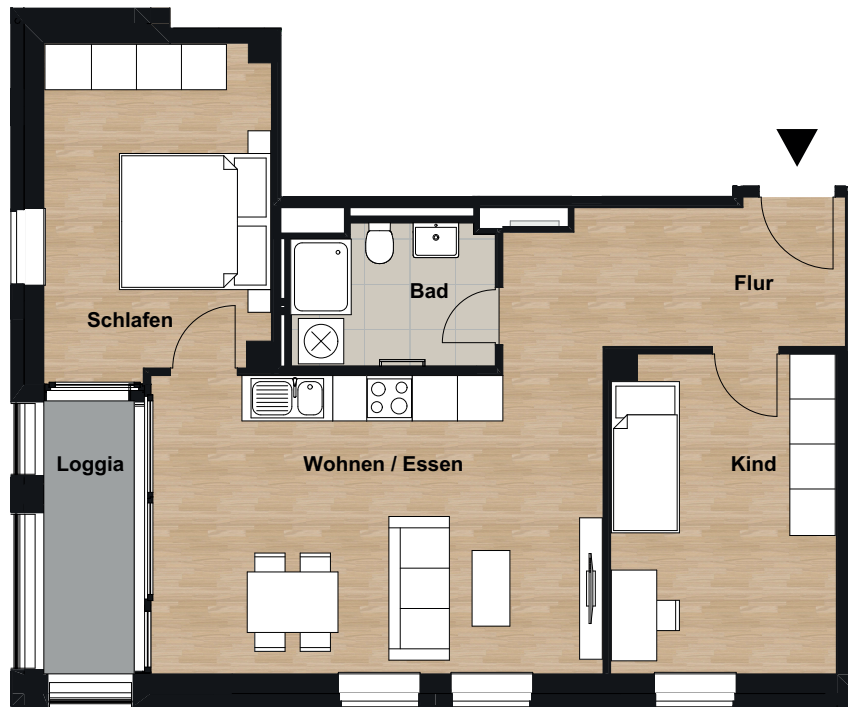

Ein Hoch auf Wolfsburg

JETTE - NELKENWEG 8

Regelgeschoss 1-8 | Wohnungstyp 04
3 Zimmer | ca. 67,6 m²

Nettokaltmiete: ab 840 EUR

Raum	m ²
Wohnen/Essen	ca. 24,6
Schlafen	ca. 13,4
Kind	ca. 12,8
Flur	ca. 8,2
Bad	ca. 5,4
Loggia (ca. 6,4 m ²) 50%	ca. 3,2
Gesamt	ca. 67,6