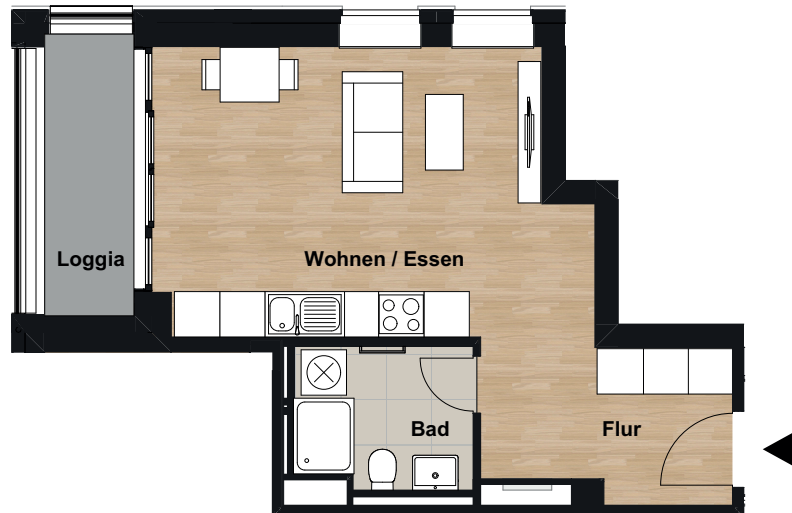

Ein Hoch auf Wolfsburg

JETTE - NELKENWEG 8

Regelgeschoss 1-8 | Wohnungstyp 05
1 Zimmer | ca. 36,1 m²

Nettokaltmiete: ab 490 EUR

Raum	m ²
Wohnen/Essen	ca. 21,5
Flur	ca. 6,6
Bad	ca. 4,8
Loggia (ca. 6,4 m ²) 50%	ca. 3,2
Gesamt	ca. 36,1

LAGE IM OBJEKT

LAGE IM GESCHOSS

Maßstab 1:100

VERMIETUNG

[henriundjette.de](https://www.henriundjette.de)
05361-8434919

Haftungsausschluss: Stand November 2020 – Unverbindliche Illustration. Die Grundlage für die Fertigstellung waren die zum Zeitpunkt des Drucks bekannten Sachverhalte. Änderungen und Irrtum bleiben vorbehalten. Die abgebildeten Küchen und Sanitärobjekte entsprechen dem Angebot. Weitere Einrichtungsgegenstände gehören nicht zum Ausstattungsumfang und sind lediglich als Gestaltungsvorschläge zu verstehen.