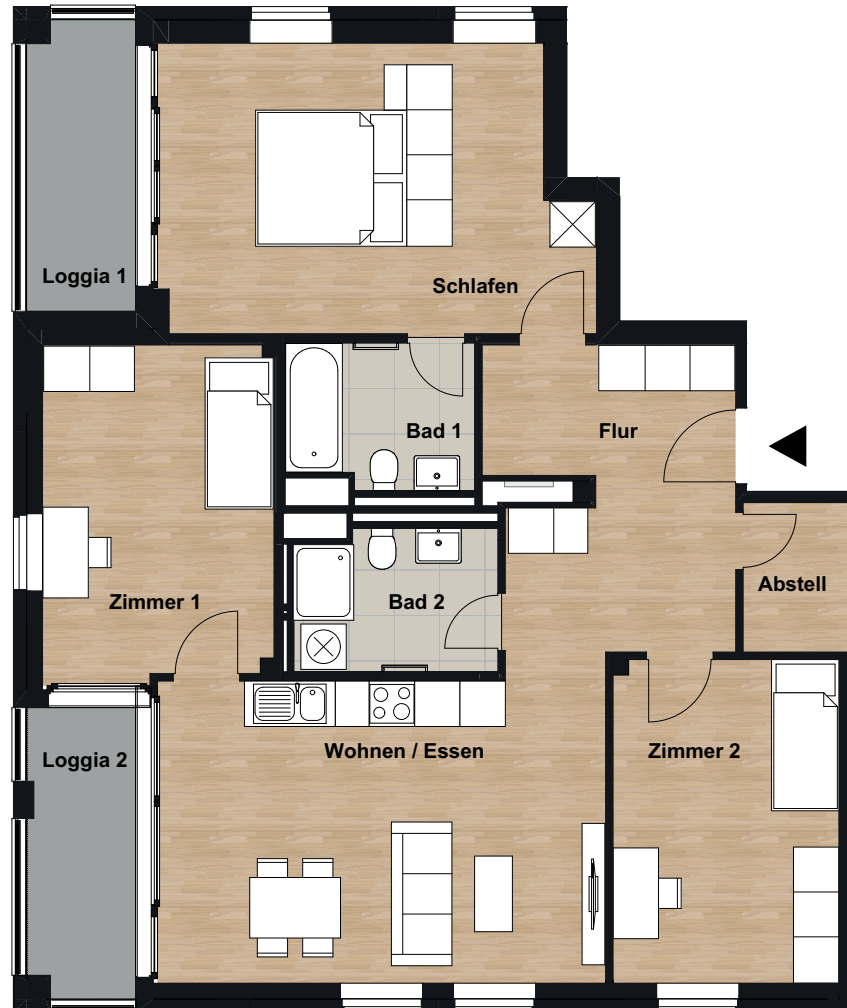

Ein Hoch auf Wolfsburg

JETTE - NELKENWEG 8

Obergeschoss 9 | Wohnungstyp 04
4 Zimmer | ca. 105,1 m²

Nettokaltmiete: ab 1.565 EUR

Raum	m ²
Wohnen/Essen	ca. 24,6
Schlafen	ca. 21,3
Zimmer 1	ca. 13,8
Zimmer 2	ca. 13,0
Abstell	ca. 2,8
Flur	ca. 12,4
Bad 1	ca. 4,9
Bad 2	ca. 5,5
Loggia 1 (ca. 6,6 m ²) 50%	ca. 3,3
Loggia 2 (ca. 7,0 m ²) 50%	ca. 3,5
Gesamt	ca. 105,1